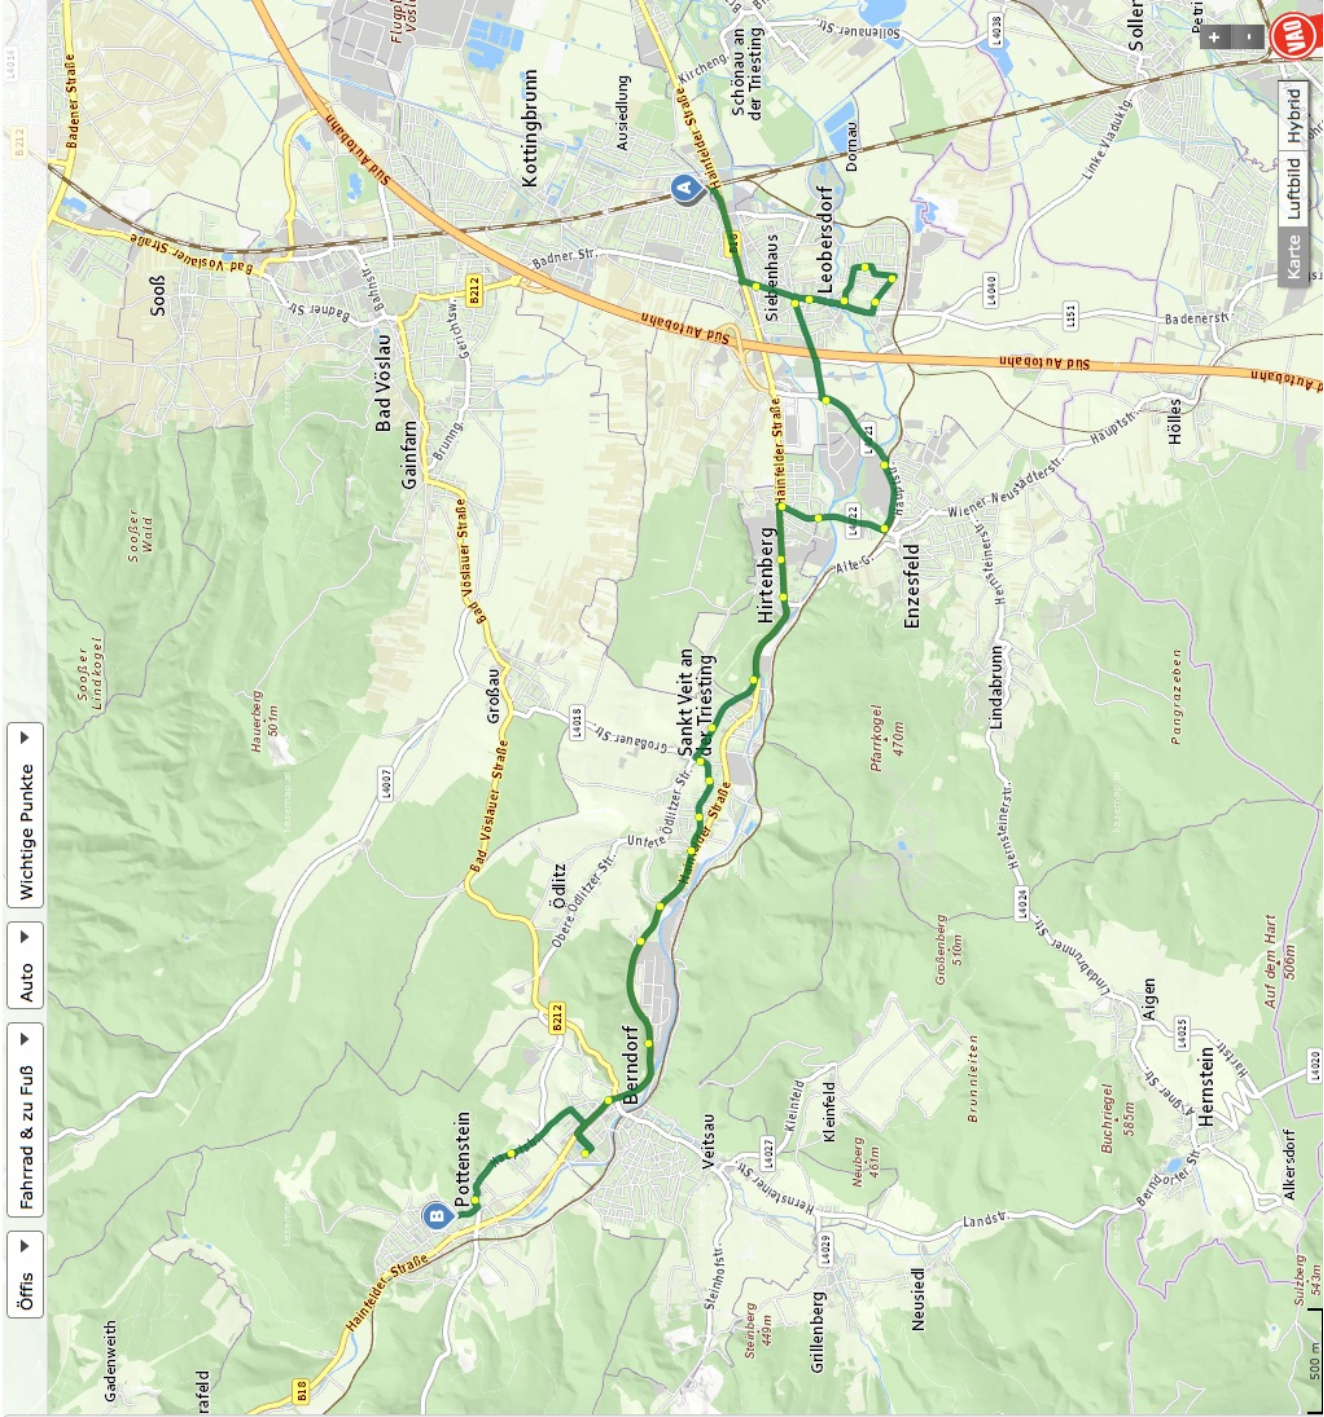

**ROUTE**

**ERGEBNIS**

Ausgewählte Fahrten drucken  
**START** Bahnhof, Leobersdorf  
**ZIEL** Schule, Pottenstein/Triest.  
**ABFAHRT** Fr, 18.12.2015, 06:00

**Öffentlicher Verkehr**

**Früher**

06:12 - 06:36 0x Umst. 4,40 € 0h 24min

07:19 Enzesfeld-Lindabrunn Bahnhof

07:20 Enzesfeld Bachgasse

07:22 Hirtenberg Hauptschule

07:24 Hirtenberg Fa. Hirtenberger

07:25 Hirtenberg Bahngasse

07:26 Hirtenberg St.-Veiter-Straße

07:28 St Veit/Triesting Hirtenberger Straße

07:29 St. Veit/Triesting Hauptplatz

07:30 St. Veit/Triesting Hauptstr./Bahngasse

07:30 St. Veit/Triesting Schönergasse

07:31 St Veit/Triesting Feisenkeller

07:32 St. Veit/Triesting Buchbachg.

07:33 St. Veit/Triesting Siedlung Morgenrot

07:35 Berndorf Fabrik/B18

07:38 Berndorf Haimfelder Straße

07:41 Berndorf Gymnasium

07:42 Pottenstein Friedenssiedlung

07:44 Pottenstein Hauptplatz

07:45 **Pottenstein Schule**

Karte Luftbild Hybrid