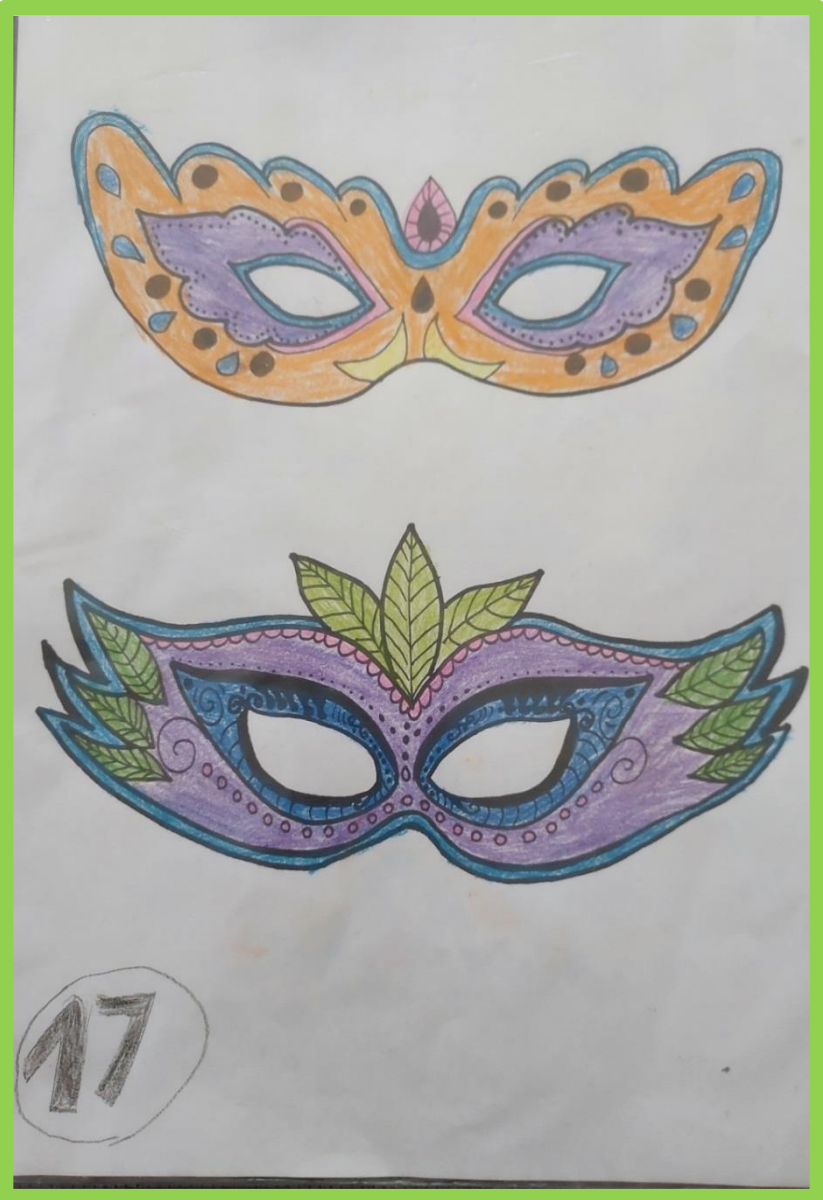

PRACA PLASTYCZNA NR IV

MASKA KARNAWAŁOWA

PRACE PLASTYCZNE UCZNIÓW Z REWALIDACJI

SZKOŁA PODSTAWOWA IM. MIKOŁAJA KOPERNIKA

W ROGOWIE

ROGOWO 2022

10

10

23

14

6

10

2

1

1

18