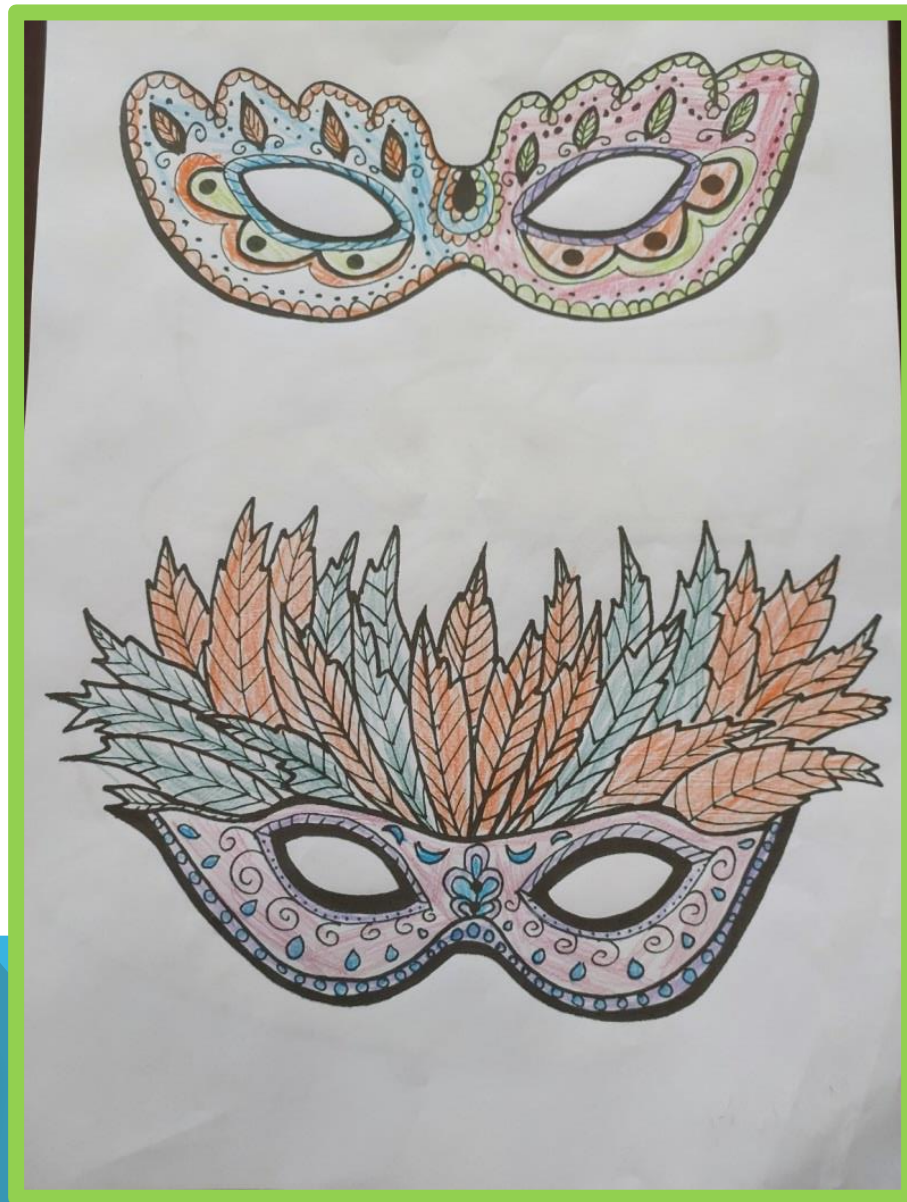

PRACA PLASTYCZNA NR IV

MASKA KARNAWAŁOWA

PRACE PLASTYCZNE UCZNIÓW Z REWALIDACJI

SZKOŁA PODSTAWOWA IM. MIKOŁAJA KOPERNIKA

W ROGOWIE

ROGOWO 2022

10

10

23

14

6

10

2

1

1

18