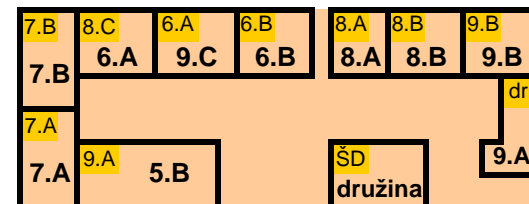

Tyršova 218/4

II. poschodí

I. poschodí

přízemí

suterén
"pod ústřednou"

malá
tělocvična

suterén
"pod ředitelnu"

studna

- I.st.
- II.st.
- 39 - čísla učeben (dveří)
- dataprojektory, IT

Wiedermannova 211/1

únik. vých.

přízemí

I. poschodí

znovuzprovozněna od 01. 09. 2015

šatny

Aktualizace: 01. 09. 2023