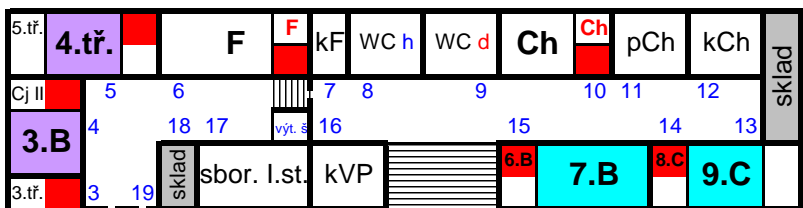

Tyršova 218/4

II. poschodí

I. poschodí

přízemí

suterén
"pod ústřednou"

malá
tělocvična

suterén
"pod ředitelnu"

studna

- I.st.
- II.st.
- 39 - čísla učeben (dveří)
- dataprojektory, IT

Wiedermannova 211/1

únik. vých.

přízemí

I. poschodí

znovuzprovozněna od 01. 09. 2015

šatny

Aktualizace: 01. 09. 2023