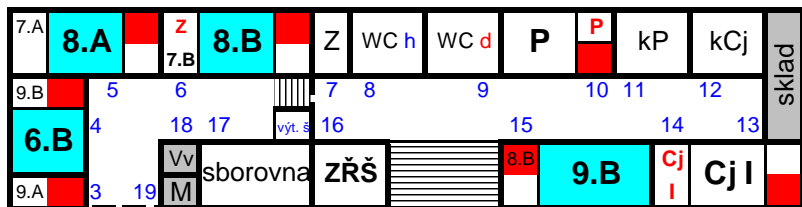

Tyršova 218/4

II. poschodí

I. poschodí

přízemí

suterén
"pod ústřednou"

malá
tělocvična

suterén
"pod ředitelnu"

studna

- I.st.
- II.st.
- 39 - čísla učeben (dveří)
- dataprojektory, IT

Wiedermannova 211/1

únik. vých.

přízemí

I. poschodí

znovuzprovozněna od 01. 09. 2015

šatny

Aktualizace: 01. 09. 2023