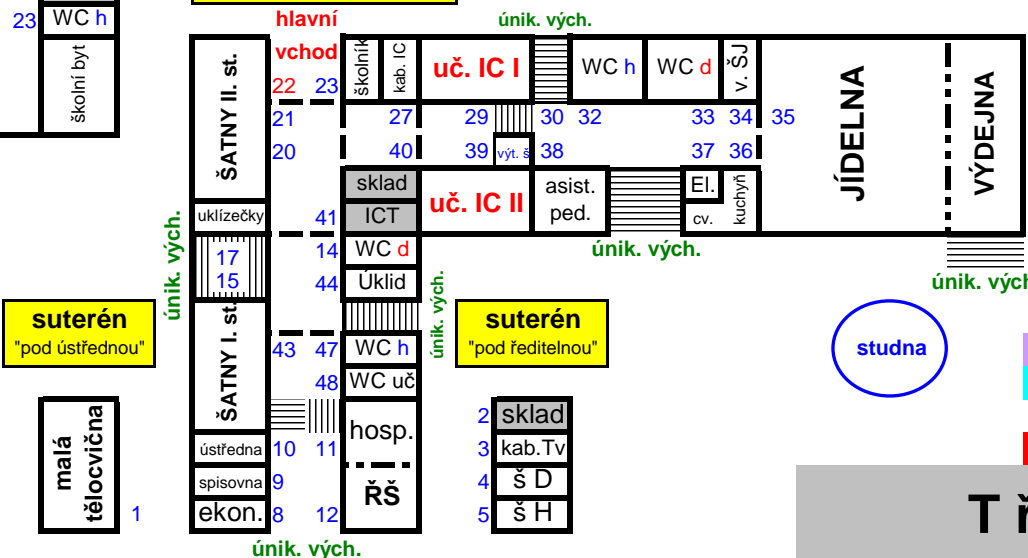

Tyršova 218/4

II. poschodí

I. poschodí

přízemí

suterén
"pod ústřednou"

malá
tělocvična

suterén
"pod ředitelnu"

studna

- I.st.
- II.st.
- 39 - čísla učeben (dveří)
- dataprojektory, IT

Wiedermannova 211/1

únik. vých.

přízemí

I. poschodí

znovuzprovozněna od 01. 09. 2015

šatny

Aktualizace: 01. 09. 2023