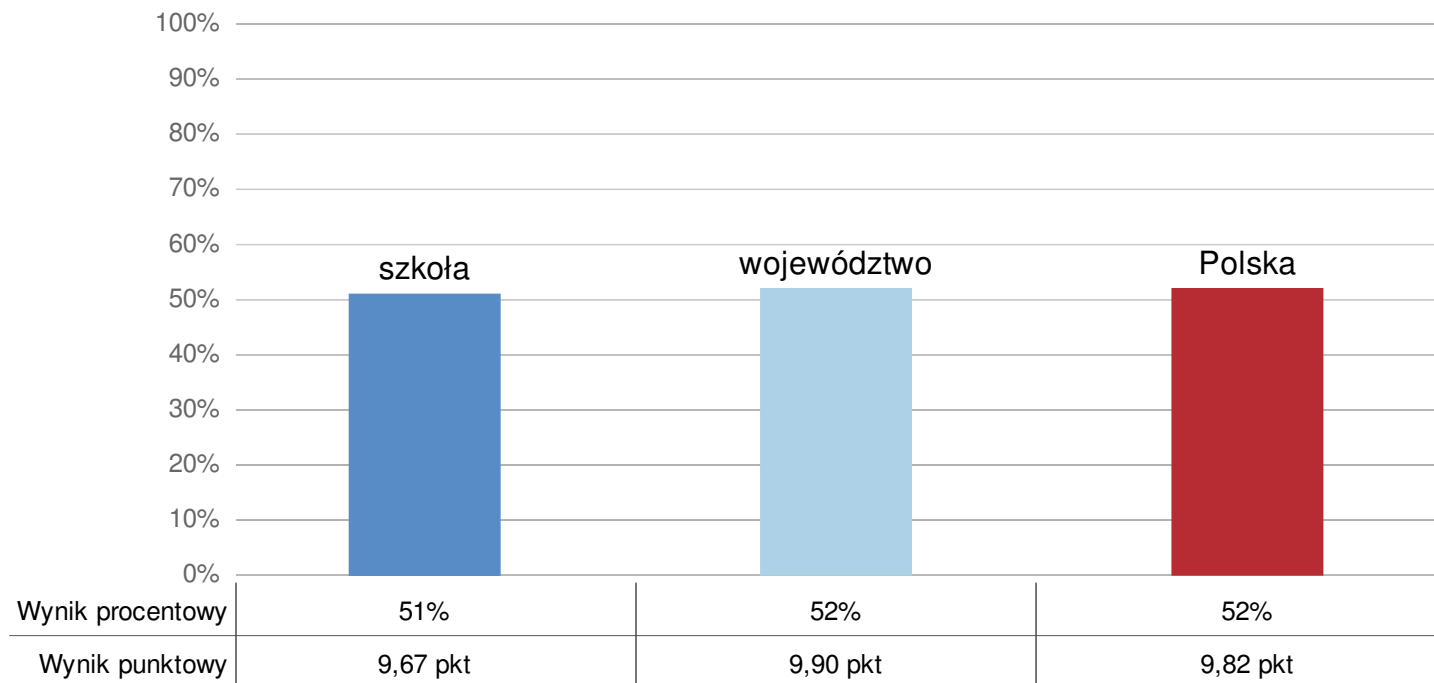

## Raport szkoły

### Wynik szkoły na tle województwa i Polski

Maksymalna liczba punktów do zdobycia: 19

### Rozkład średnich wyników szkół w skali staninowej (kolorem zaznaczono wynik szkoły)

Stopień skali (stanin)	Przedziały punktowe
9. najwyższy	17,75–13,67
8. bardzo wysoki	13,66–12,37
7. wysoki	12,36–11,26
6. wyżej średni	11,25–10,09
5. średni	10,08–8,95
4. niżej średni	8,94–7,92
3. niski	7,91–6,73
2. bardzo niski	6,72–5,46
1. najniższy	5,45–1,00