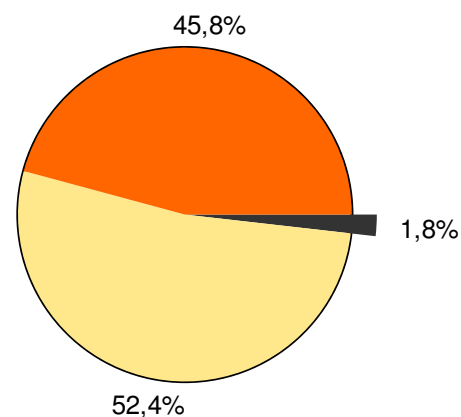

### Wynik szkoły na tle województwa i Polski

Maksymalna liczba punktów do zdobycia: 19

### Rozkład średnich wyników szkół w skali staninowej (kolorem zaznaczono wynik szkoły)

Stopień skali (stanin)	Przedziały punktowe
9. najwyższy	17,75–13,67
8. bardzo wysoki	13,66–12,37
7. wysoki	12,36–11,26
6. wyżej średni	11,25–10,09
5. średni	10,08–8,95
4. niżej średni	8,94–7,92
3. niski	7,91–6,73
2. bardzo niski	6,72–5,46
1. najniższy	5,45–1,00

### Odsetek szkół z całego kraju z wynikiem:

- wyższym od wyniku szkoły
- takim samym jak wynik szkoły
- niższym od wyniku szkoły