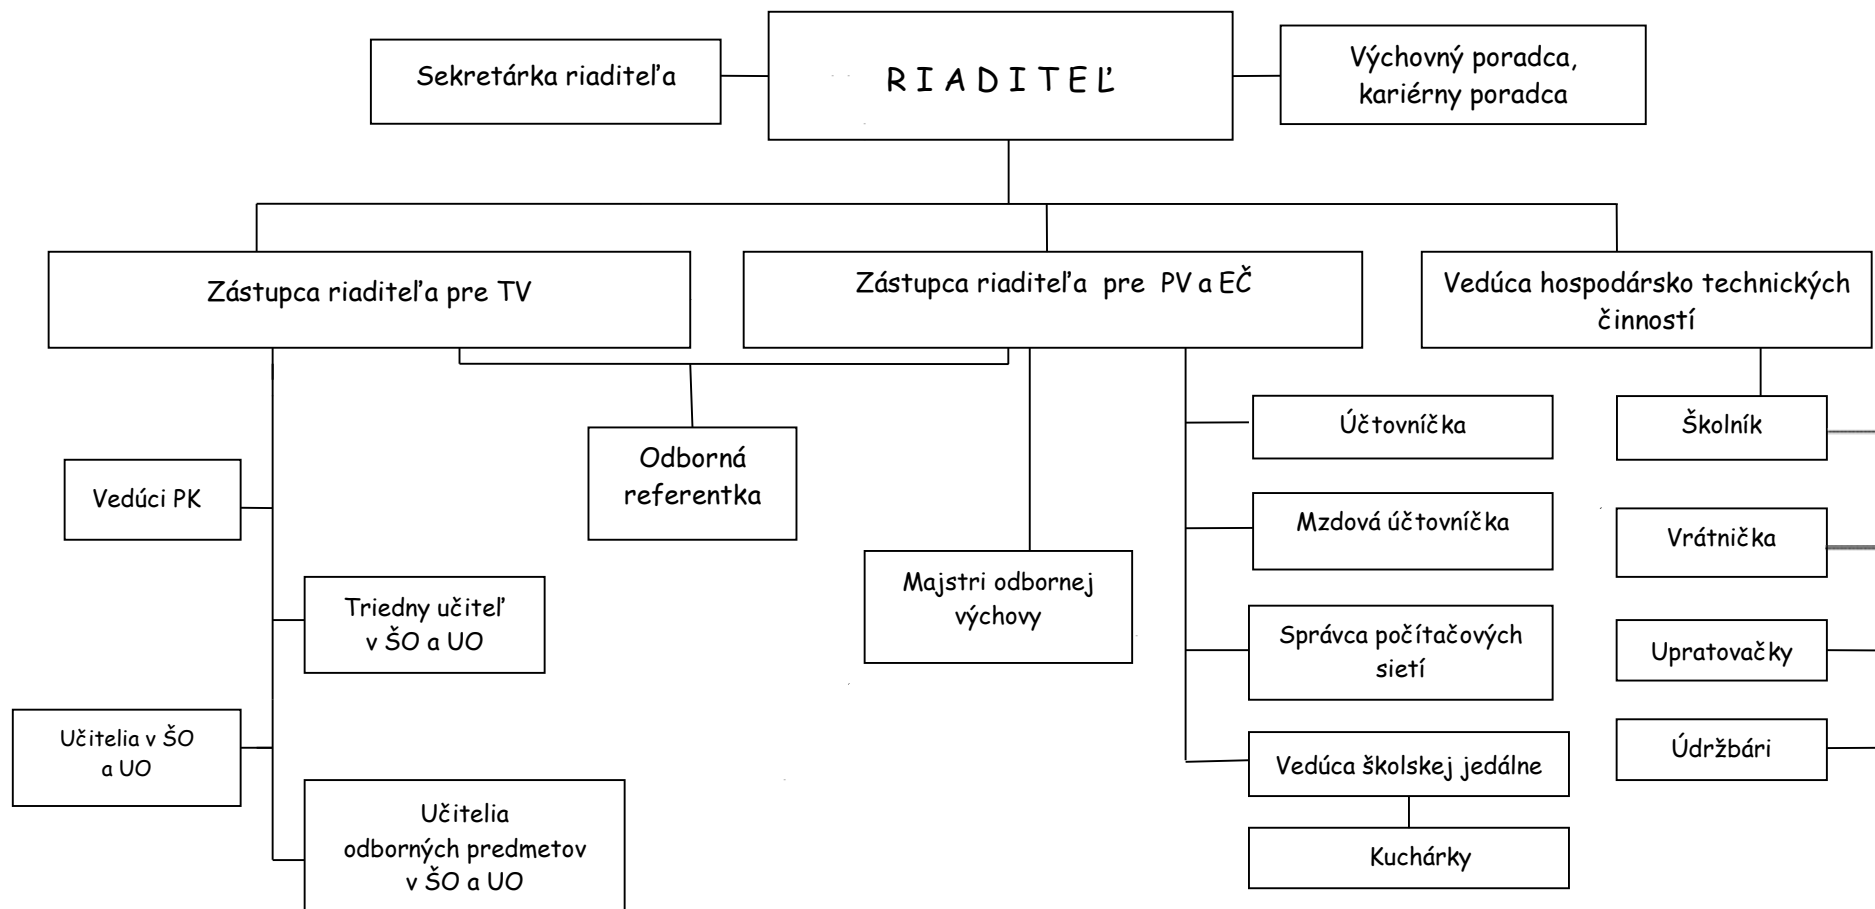

ORGANIZAČNÁ ŠTRUKTÚRA

Príloha č. 1

Stredná odborná škola obchodu a služieb – Kereskedelmi és Szolgáltatóipari Szakközépiskola, Budovateľská 32, Komárno

LEGENDA: TV - teoretické vyučovanie
PV - praktické vyučovanie
EČ - ekonomická činnosť
UO - učebné odbory
ŠO - študijné odbory